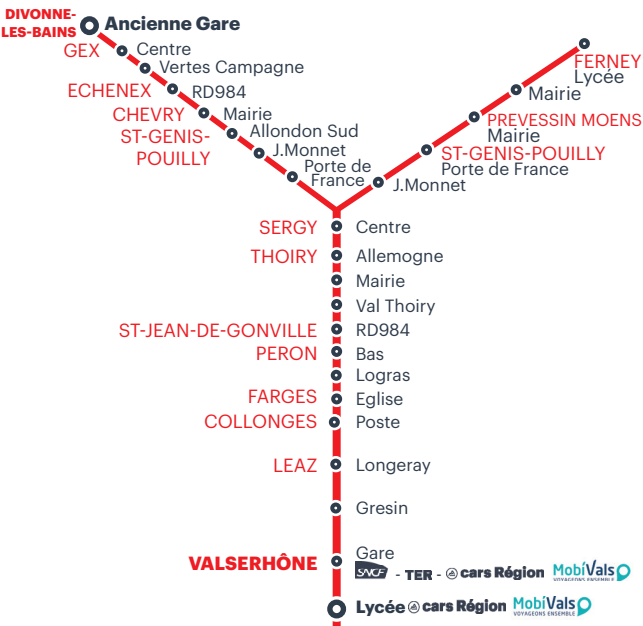

X33

DIVONNE-LES-BAINS VALSERHÔNE

X33 DIVONNE-LES-BAINS / FERNEY-VOLTAIRE → VALSERHÔNE